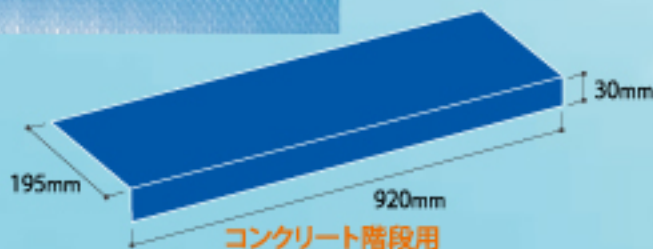

- 材質** ポリエチレン板1.5mm+発泡ポリエチレン2.0mm
- 用途** 建築現場・工場・引っ越し現場・廊下などの養生
- 特徴** 表面はブルーのダイヤ柄エンボス加工なので滑りにくい
裏面が発泡クッション材付きなので床に傷がつきにくい

たためるダイヤボードαは
コンパクトカーにも積めます

商品名 <JANコード>	品番	厚み	幅	長さ	色	梱包
ダイヤボードα ^{アルファ} <JAN:4560260216376>	004942	3.5mm	900mm	1800mm	ブルー	10枚
たためるダイヤボードα ^{アルファ} (三つ折り) <JAN:4560260216383>	004943					

ハサミやカッターで簡単に加工できますので
廻り階段などにもご利用いただく事ができます。

材質 ポリエチレン板1.5mm+発泡ポリエチレン2.0mm

用途 建築現場・引っ越し現場などの階段養生

特徴 表面はブルーのダイヤ柄エンボス加工なので滑りにくい

裏面が発泡クッション材付きなので階段に傷が付きにくい

階段の框と踏み板に沿うようになっておりますのでカットする手間が不要になります。

テープで固定し簡単に養生できます。