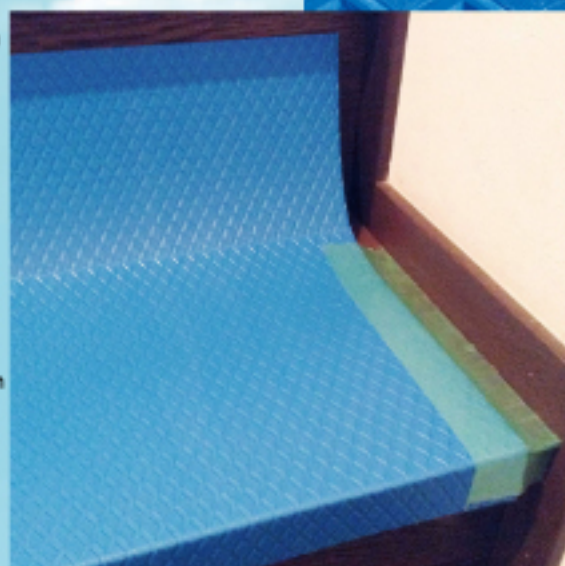

- 材質** ポリエチレン板1.5mm+発泡ポリエチレン2.0mm
- 用途** 建築現場・工場・引っ越し現場・廊下などの養生
- 特徴** 表面はブルーのダイヤ柄エンボス加工なので滑りにくい
裏面が発泡クッション材付きなので床に傷がつきにくい

たためるダイヤボードαは
コンパクトカーにも積めます

商品名 <JANコード>	品番	厚み	幅	長さ	色	梱包
ダイヤボードα ^{アルファ} <JAN:4560260216376>	004942	3.5mm	900mm	1800mm	ブルー	10枚
たためるダイヤボードα ^{アルファ} (三つ折り) <JAN:4560260216383>	004943					

ハサミやカッターで簡単に加工できますので
廻り階段などにもご利用いただく事ができます。

材質 ポリエチレン板1.5mm+発泡ポリエチレン2.0mm

用途 建築現場・引っ越し現場などの階段養生

特徴 表面はブルーのダイヤ柄エンボス加工なので滑りにくい

裏面が発泡クッション材付きなので階段に傷が付きにくい

階段の框と踏み板に沿うようになっておりますのでカットする手間が不要になります。

テープで固定し簡単に養生できます。