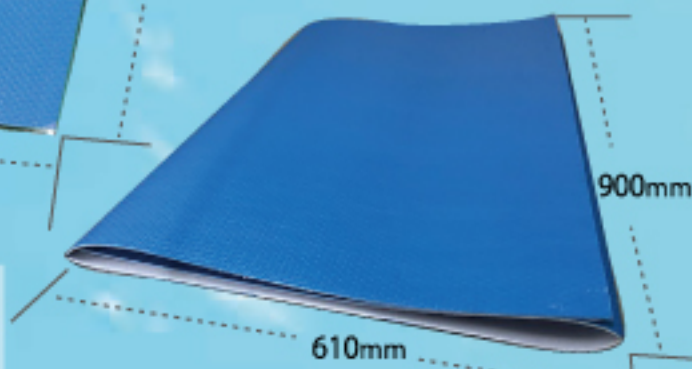

傷がつきにくい

ダイヤボード^{アルファ}α クッション材付き

たためるダイヤボード^{アルファ}α

1800mm

900mm

ダイヤ柄エンボス
ポリエチレンボード1.5mm
発泡ポリエチレン2mm

900mm

610mm

- 材質** ポリエチレン板1.5mm+発泡ポリエチレン2.0mm
- 用途** 建築現場・工場・引っ越し現場・廊下などの養生
- 特徴** 表面はブルーのダイヤ柄エンボス加工なので滑りにくい
裏面が発泡クッション材付きなので床に傷がつきにくい

たためるダイヤボードαは
コンパクトカーにも積めます

商品名 <JANコード>	品番	厚み	幅	長さ	色	梱包
ダイヤボードα ^{アルファ} <JAN:4560260216376>	004942	3.5mm	900mm	1800mm	ブルー	10枚
たためるダイヤボードα ^{アルファ} (三つ折り) <JAN:4560260216383>	004943					

ハサミやカッターで簡単に加工できますので
廻り階段などにもご利用いただく事ができます。

材質 ポリエチレン板1.5mm+発泡ポリエチレン2.0mm

用途 建築現場・引っ越し現場などの階段養生

特徴 表面はブルーのダイヤ柄エンボス加工なので滑りにくい

裏面が発泡クッション材付きなので階段に傷が付きにくい

階段の框と踏み板に沿うようになっておりますのでカットする手間が不要になります。

テープで固定し簡単に養生できます。