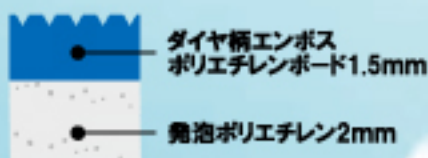

- 材質** ポリエチレン板1.5mm+発泡ポリエチレン2.0mm
- 用途** 建築現場・工場・引っ越し現場・廊下などの養生
- 特徴** 表面はブルーのダイヤ柄エンボス加工なので滑りにくい
裏面が発泡クッション材付きなので床に傷がつきにくい

たためるダイヤボードαは
コンパクトカーにも積めます

商品名 <JANコード>	品番	厚み	幅	長さ	色	梱包
ダイヤボードα ^{アルファ} <JAN:4560260216376>	004942	3.5mm	900mm	1800mm	ブルー	10枚
たためるダイヤボードα ^{アルファ} (三つ折り) <JAN:4560260216383>	004943					

ハサミやカッターで簡単に加工できますので
廻り階段などにもご利用いただく事ができます。

材質 ポリエチレン板1.5mm+発泡ポリエチレン2.0mm

用途 建築現場・引っ越し現場などの階段養生

特徴 表面はブルーのダイヤ柄エンボス加工なので滑りにくい

裏面が発泡クッション材付きなので階段に傷が付きにくい

階段の框と踏み板に沿うようになっておりますのでカットする手間が不要になります。

テープで固定し簡単に養生できます。